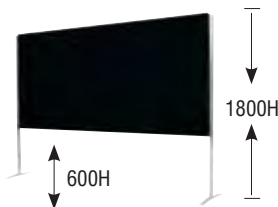

Display Screen
 ■ Black 23030 \$45
 600Lx1800H

Horizontal

Display Screen
 ■ Black 24001 \$65
 1800Lx1200Wx1800H

Display Screen
 ■ Black 23000 \$70
 2400Lx1200Wx1800H

Corinthian Slat Walling
 □ Ivory 10611 \$180
 2400Hx1000W
 Excludes Slatwall Fittings